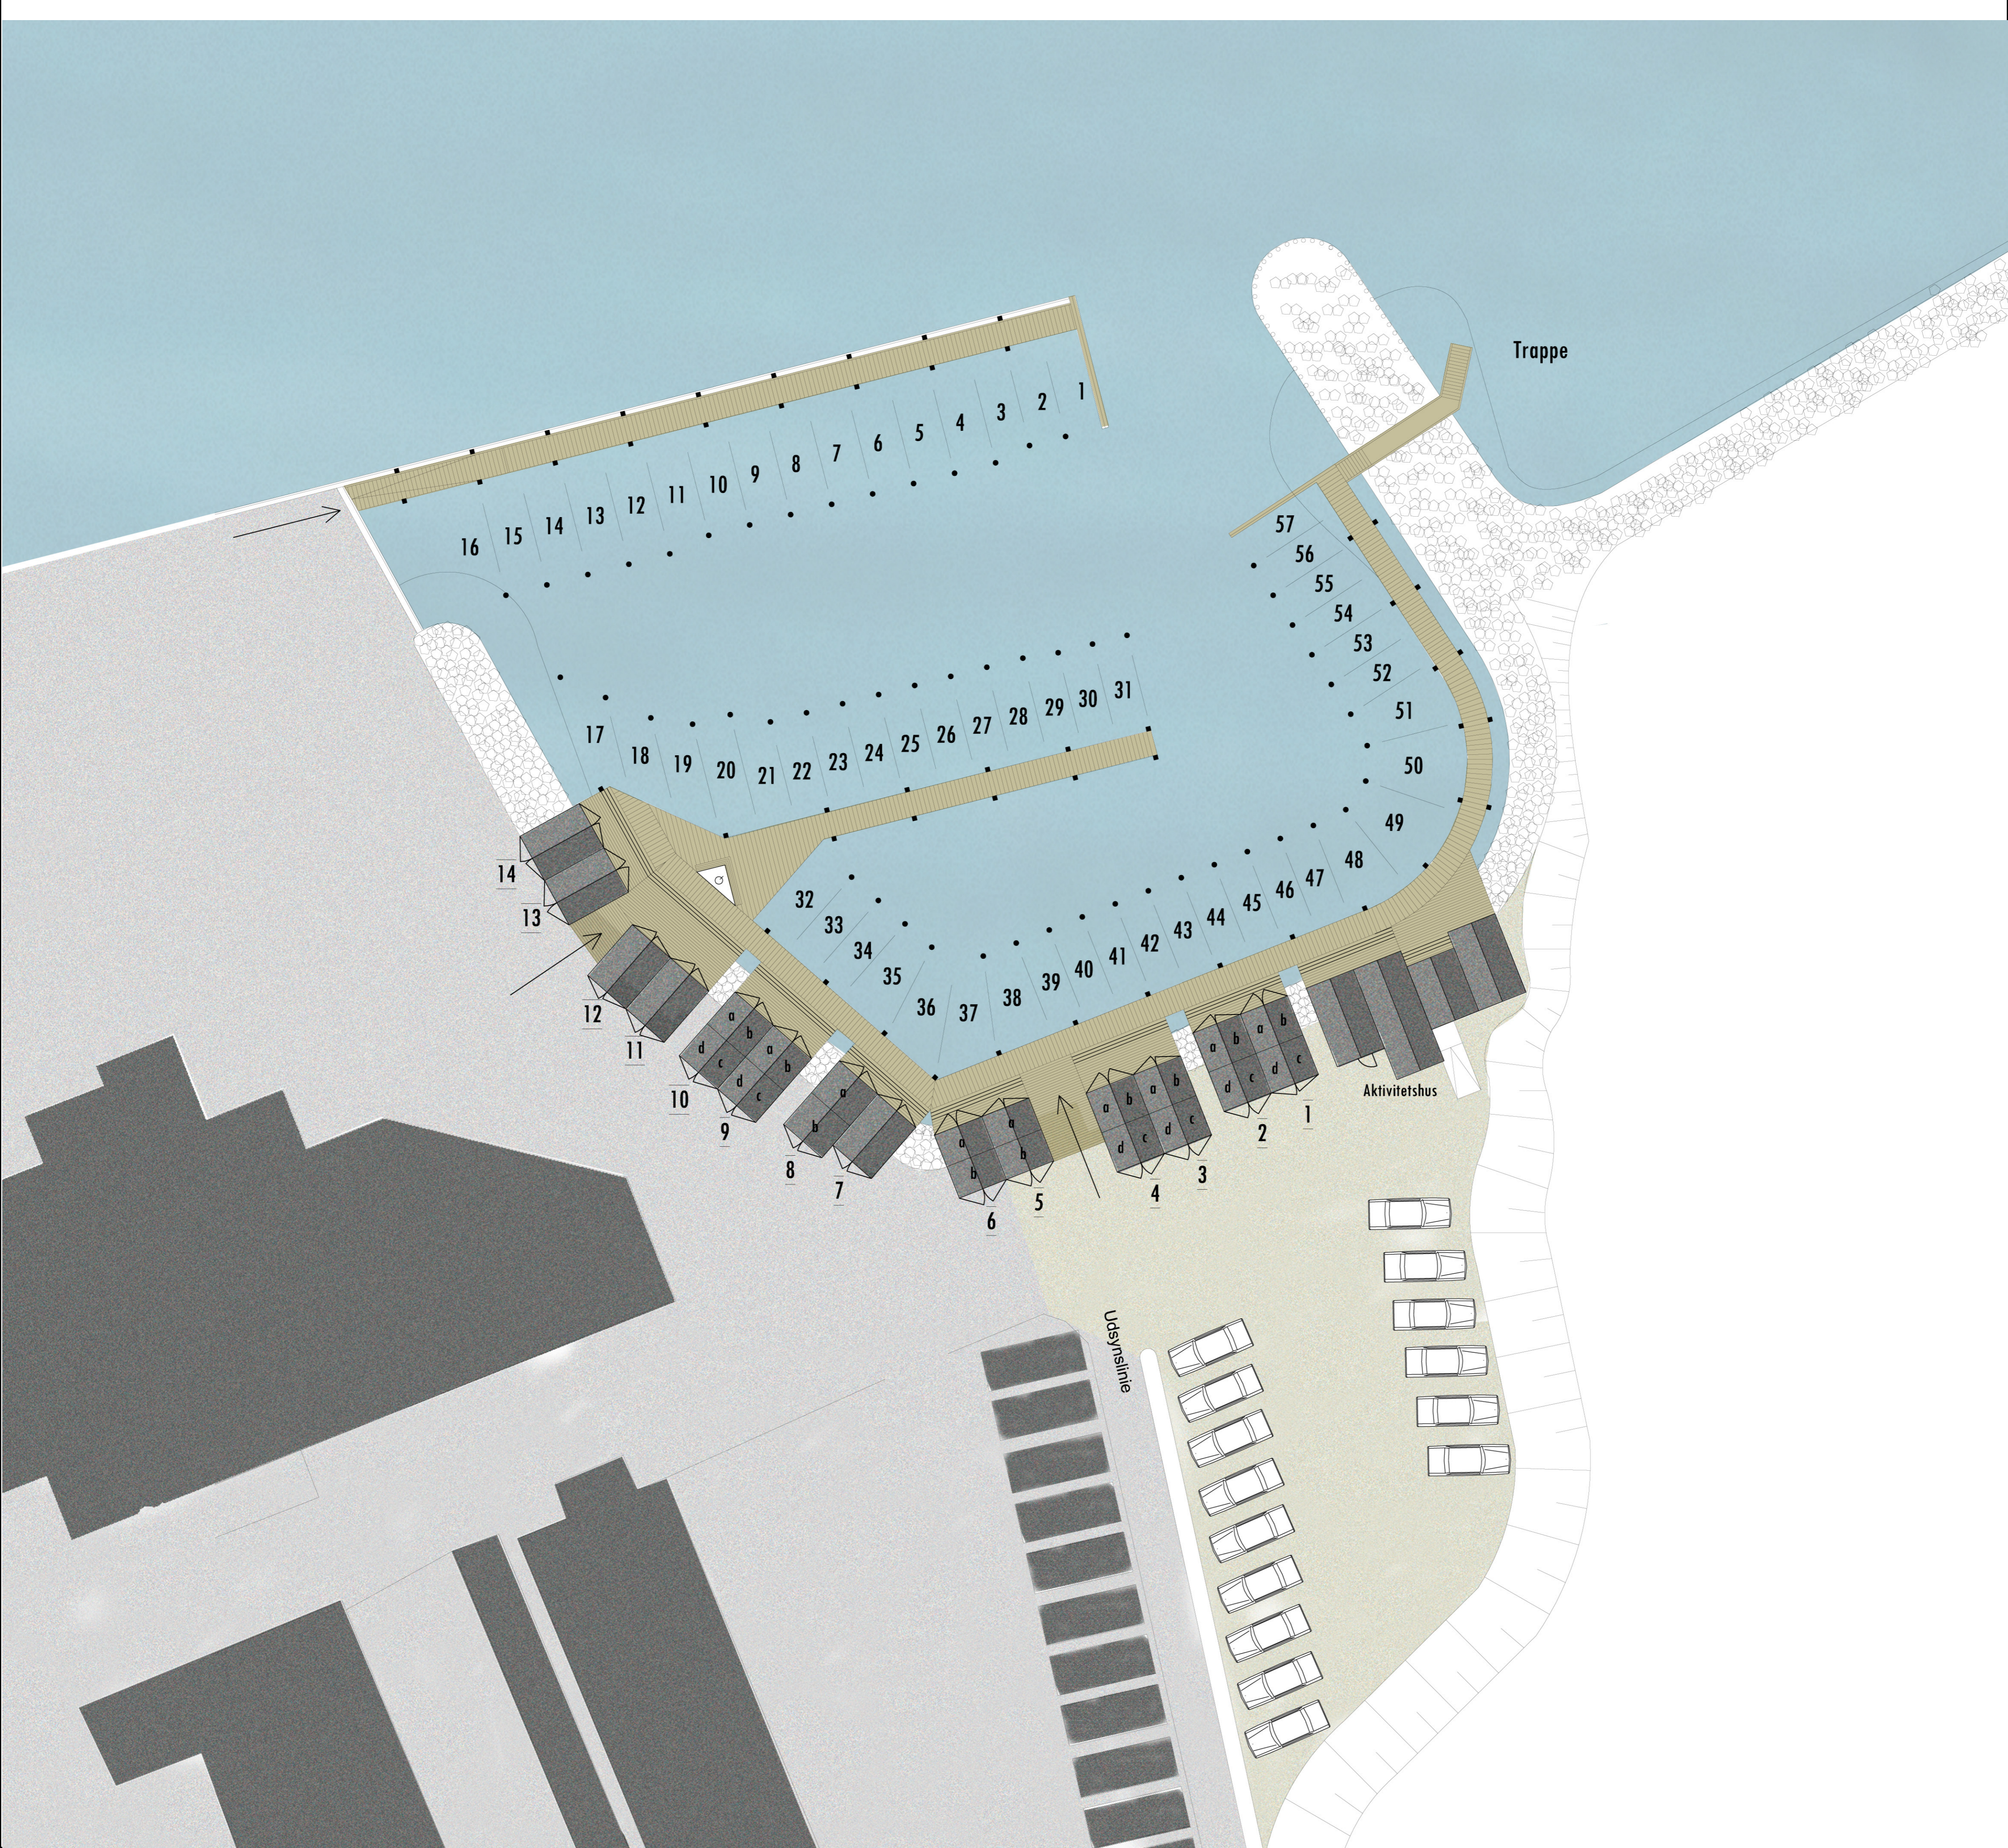

Registreringsbilleder fra lokalplanen

# NY JOLLEHAVN Kerteminde

21. April 2010

Eksempler på fiskerhuse

Ved kig fra Fjord og Bælt vil jollehavnens fiskerhuse stort set være skjult

Kig fra Fjord og Bælt

Illustration fra lokalplanen