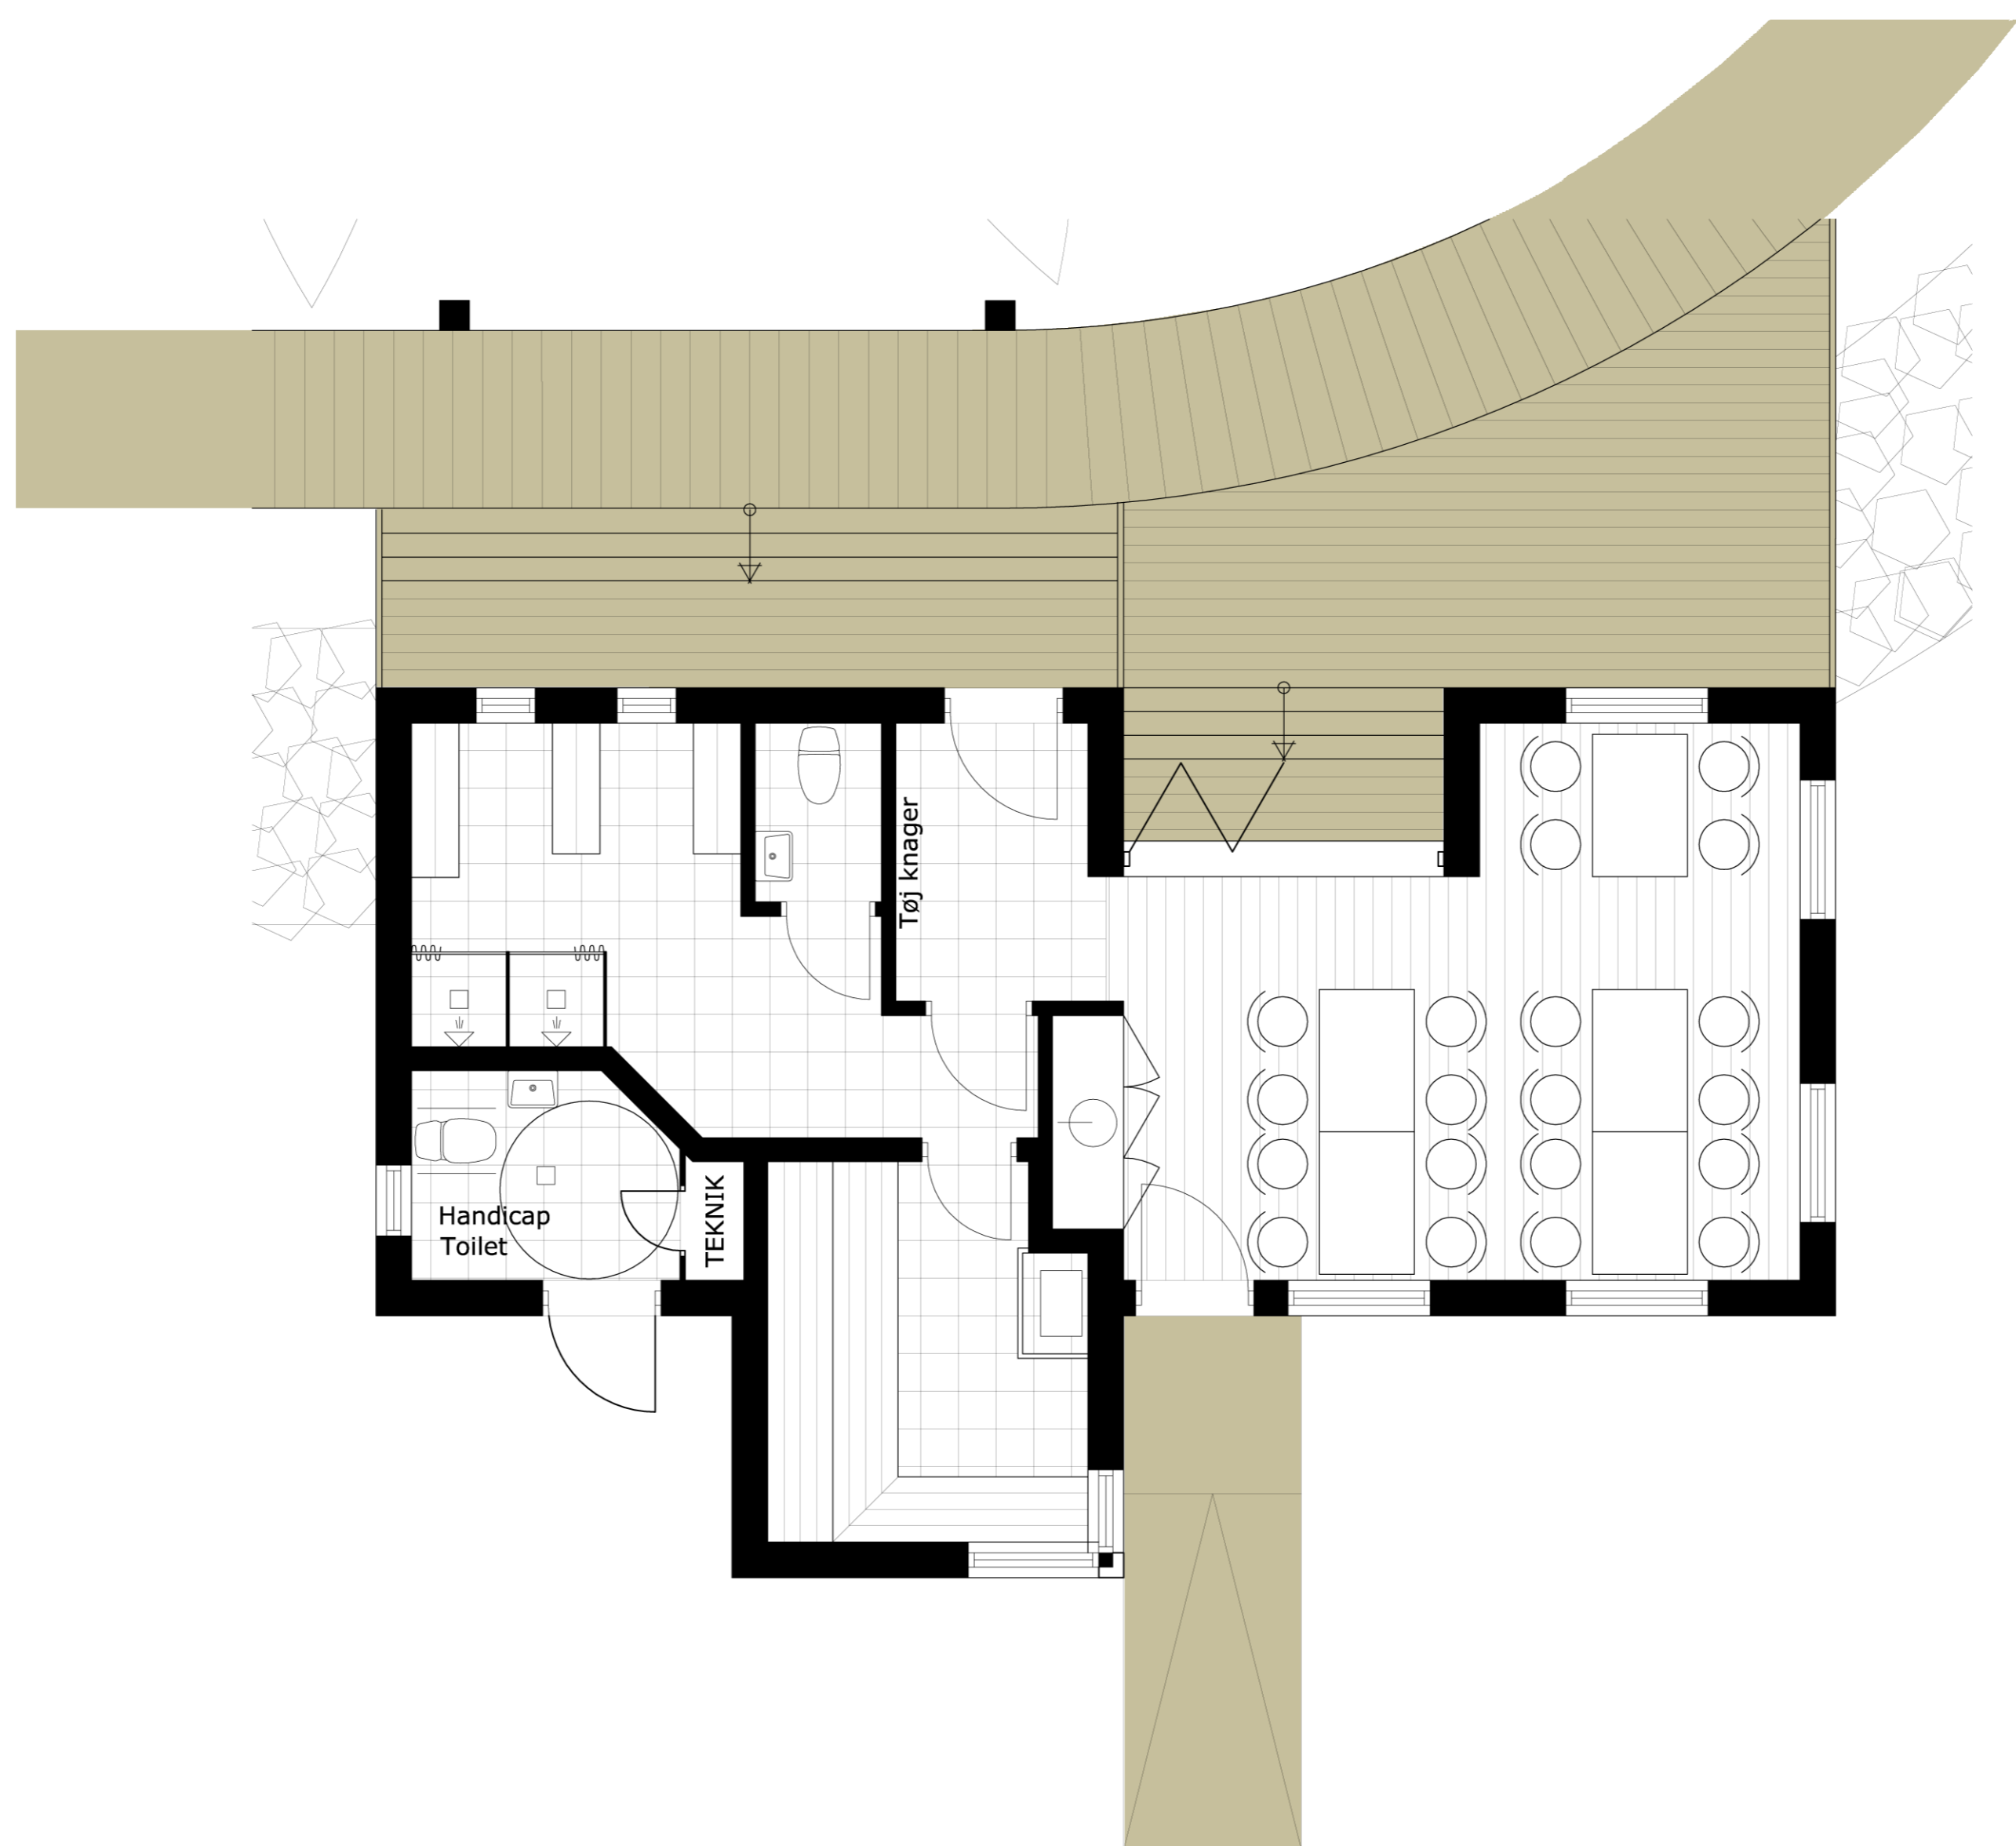

Registreringsbilleder fra lokalplanen

# NY JOLLEHAVN Kerteminde

21. April 2010

Eksempler på fiskerhuse

Ved kig fra Fjord og Bælt vil jollehavnens fiskerhuse stort set være skjult

Kig fra Fjord og Bælt

Illustration fra lokalplanen